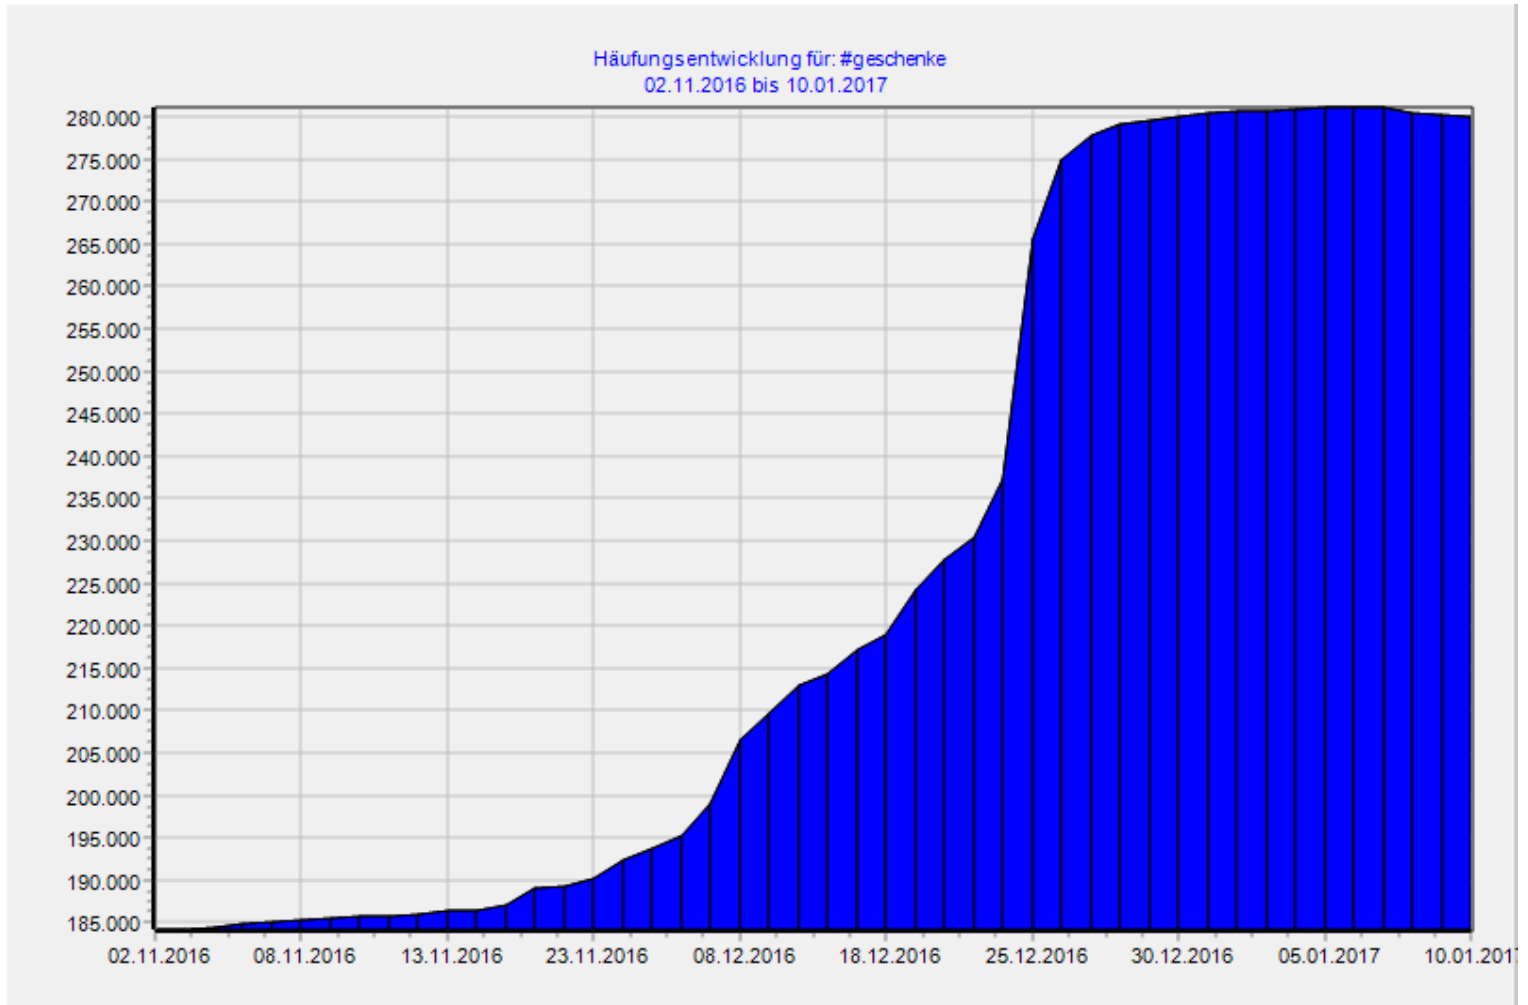

Rohdaten - Top10: #geschenk

Nr.	Tag	Häufung	Abweichung in %
1	geschenk	423373	0
2	geschenke	280118	-33,84
3	weihnachtsgeschenk	92825	-78,07
4	geburtstagsgeschenk	86466	-79,58
5	geschenkidee	80273	-81,04
6	weihnachtsgeschenke	41645	-90,16
7	geschenkideen	35427	-91,63
8	gastgeschenke	21719	-94,87
9	nikolausgeschenk	11320	-97,33
10	hochzeitgeschenk	10410	-97,54

Häufungsentwicklung für: #geschenke