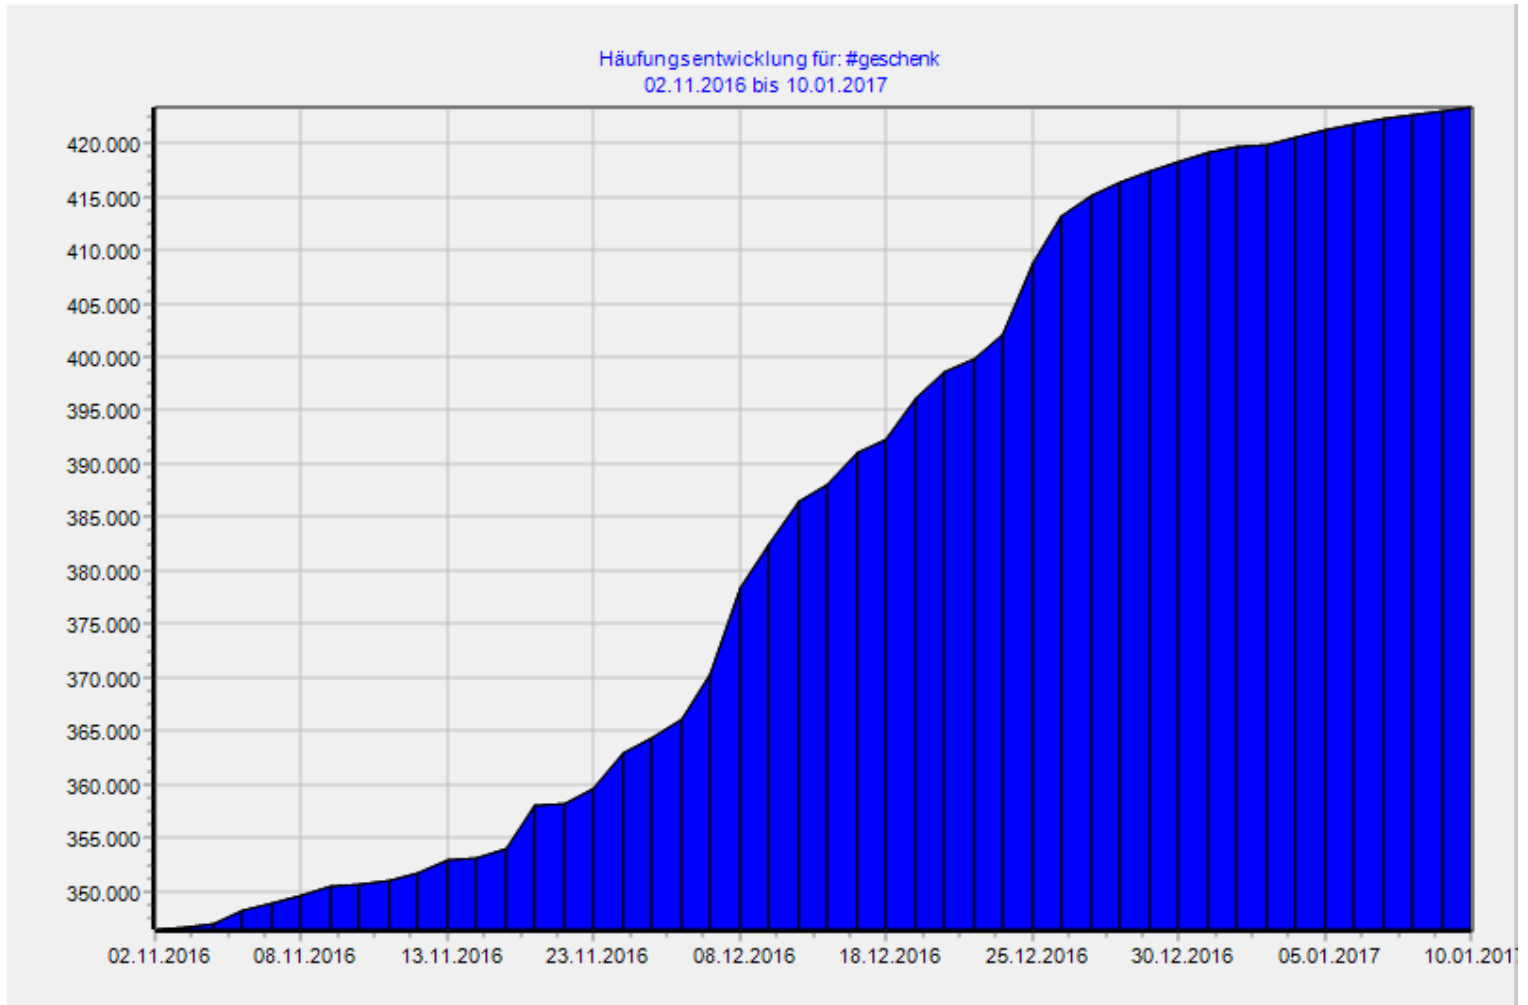

Häufungsentwicklung für: #geschenk

Nr.	Datum	Häufung	Abweichung in %
1	02.11.2016	346412	0
2	03.11.2016	346523	0,03
3	04.11.2016	346974	0,16
4	06.11.2016	348173	0,51
5	07.11.2016	348852	0,7
6	08.11.2016	349653	0,94
7	09.11.2016	350454	1,17
8	10.11.2016	350654	1,22
9	11.11.2016	350977	1,32
10	12.11.2016	351663	1,52
11	13.11.2016	352953	1,89
12	14.11.2016	353109	1,93
13	15.11.2016	353992	2,19
14	20.11.2016	358016	3,35
15	21.11.2016	358221	3,41
16	23.11.2016	359571	3,8
17	26.11.2016	362908	4,76
18	28.11.2016	364305	5,17
19	30.11.2016	366156	5,7
20	03.12.2016	370289	6,89
21	08.12.2016	378407	9,24
22	11.12.2016	382406	10,39
23	14.12.2016	386506	11,57
24	15.12.2016	387996	12
25	17.12.2016	390978	12,87
26	18.12.2016	392309	13,25
27	21.12.2016	396186	14,37
28	22.12.2016	398551	15,05
29	23.12.2016	399878	15,43
30	24.12.2016	402063	16,06
31	25.12.2016	408754	18
32	26.12.2016	413193	19,28
33	27.12.2016	415053	19,81
34	28.12.2016	416336	20,19
35	29.12.2016	417337	20,47
36	30.12.2016	418277	20,75
37	31.12.2016	419141	20,99
38	01.01.2017	419630	21,14
39	02.01.2017	419891	21,21
40	03.01.2017	420557	21,4
41	05.01.2017	421302	21,62
42	06.01.2017	421858	21,78
43	07.01.2017	422394	21,93