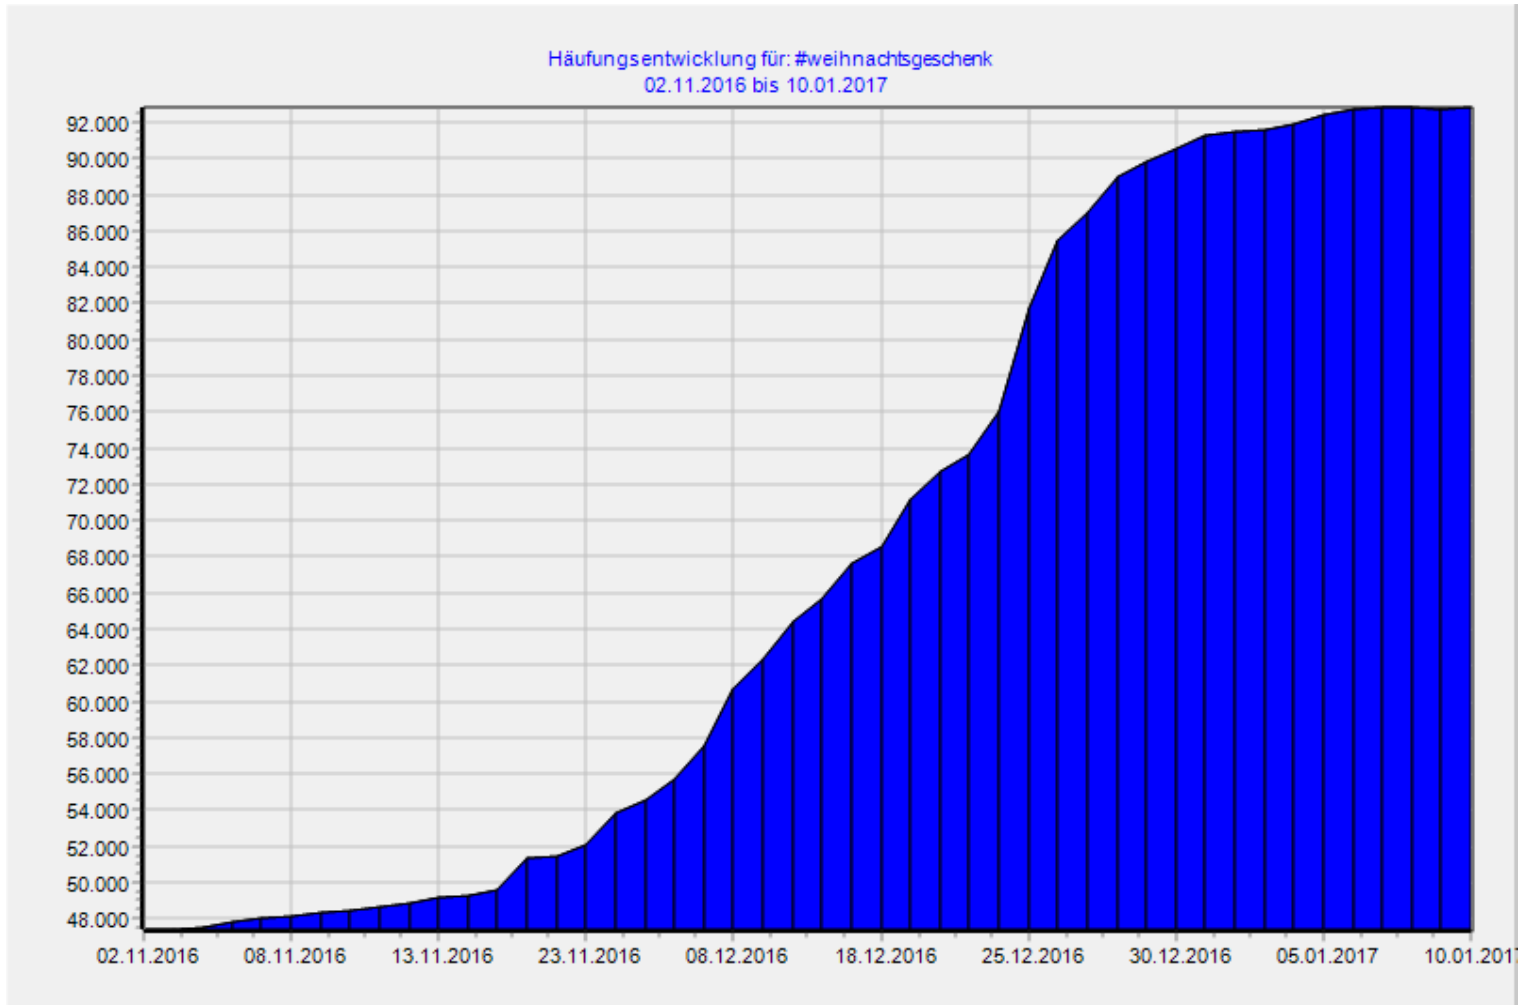

Häufungsentwicklung für: #weihnachtsgeschenk