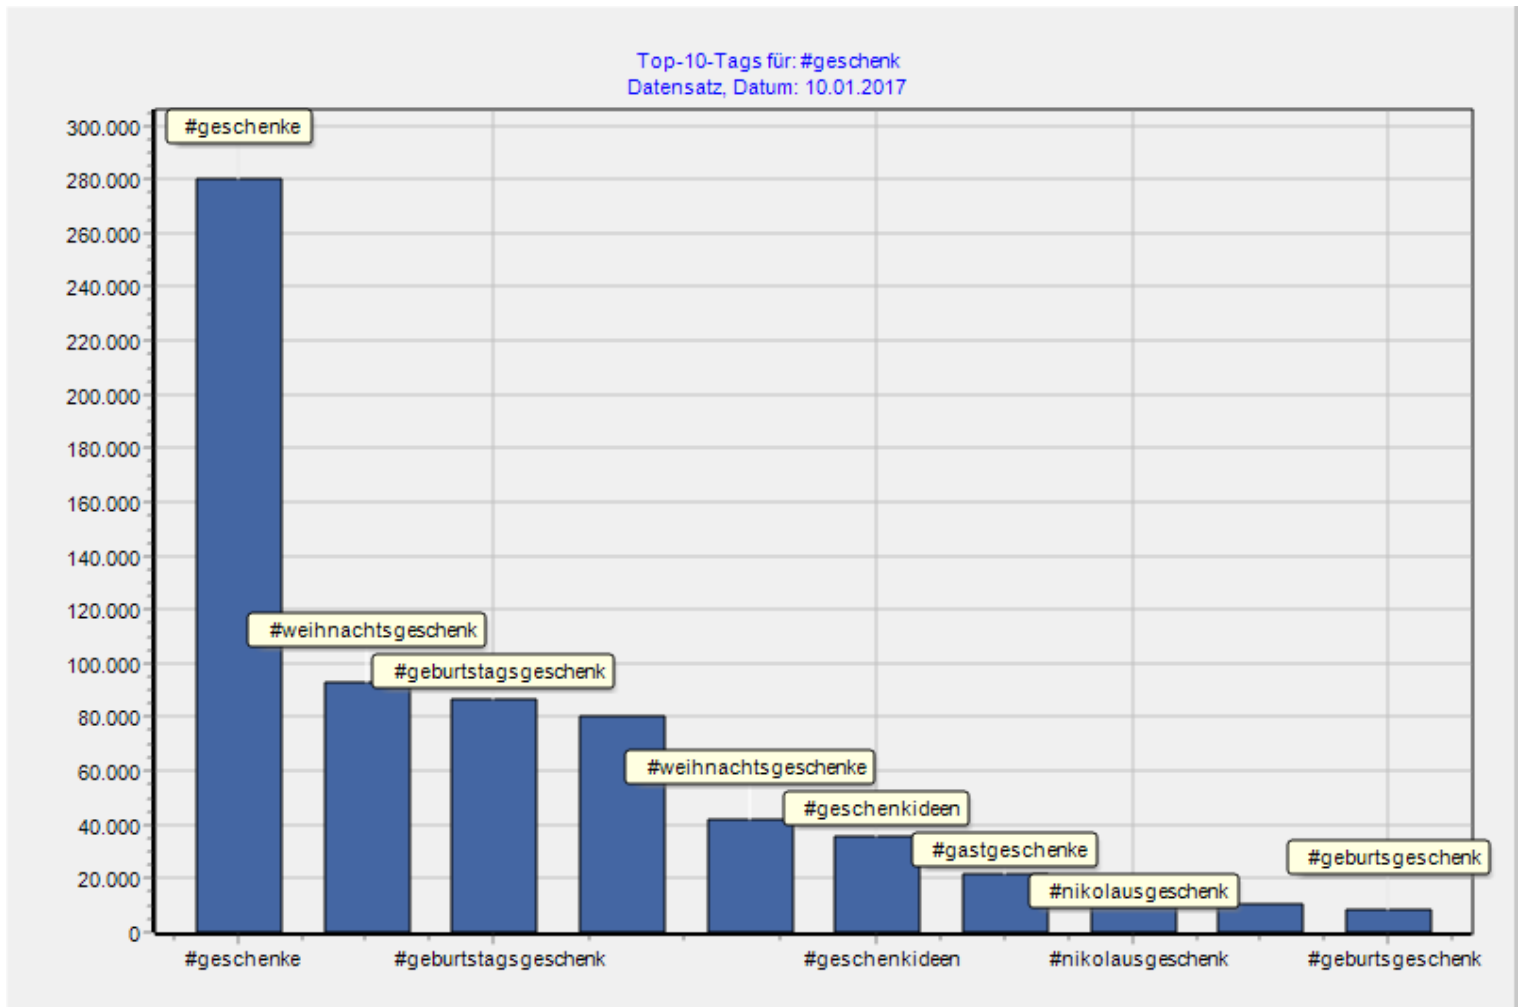

Häufungsentwicklung für: #geschenk

Nr.	Datum	Häufung	Abweichung in %
1	02.11.2016	346412	0
2	03.11.2016	346523	0,03
3	04.11.2016	346974	0,16
4	06.11.2016	348173	0,51
5	07.11.2016	348852	0,7
6	08.11.2016	349653	0,94
7	09.11.2016	350454	1,17
8	10.11.2016	350654	1,22
9	11.11.2016	350977	1,32
10	12.11.2016	351663	1,52
11	13.11.2016	352953	1,89
12	14.11.2016	353109	1,93
13	15.11.2016	353992	2,19
14	20.11.2016	358016	3,35
15	21.11.2016	358221	3,41
16	23.11.2016	359571	3,8
17	26.11.2016	362908	4,76
18	28.11.2016	364305	5,17
19	30.11.2016	366156	5,7
20	03.12.2016	370289	6,89
21	08.12.2016	378407	9,24
22	11.12.2016	382406	10,39
23	14.12.2016	386506	11,57
24	15.12.2016	387996	12
25	17.12.2016	390978	12,87
26	18.12.2016	392309	13,25
27	21.12.2016	396186	14,37
28	22.12.2016	398551	15,05
29	23.12.2016	399878	15,43
30	24.12.2016	402063	16,06
31	25.12.2016	408754	18
32	26.12.2016	413193	19,28
33	27.12.2016	415053	19,81
34	28.12.2016	416336	20,19
35	29.12.2016	417337	20,47
36	30.12.2016	418277	20,75
37	31.12.2016	419141	20,99
38	01.01.2017	419630	21,14
39	02.01.2017	419891	21,21
40	03.01.2017	420557	21,4
41	05.01.2017	421302	21,62
42	06.01.2017	421858	21,78
43	07.01.2017	422394	21,93

Wobus & Lehmann GbR, Datensatz vom: 10.01.2017

Nr.	Datum	Häufung	Abweichung in %
44	08.01.2017	422664	22,01
45	09.01.2017	423000	22,11
46	10.01.2017	423373	22,22

Top10 für: #geschenk

Rohdaten - Top10: #geschenk