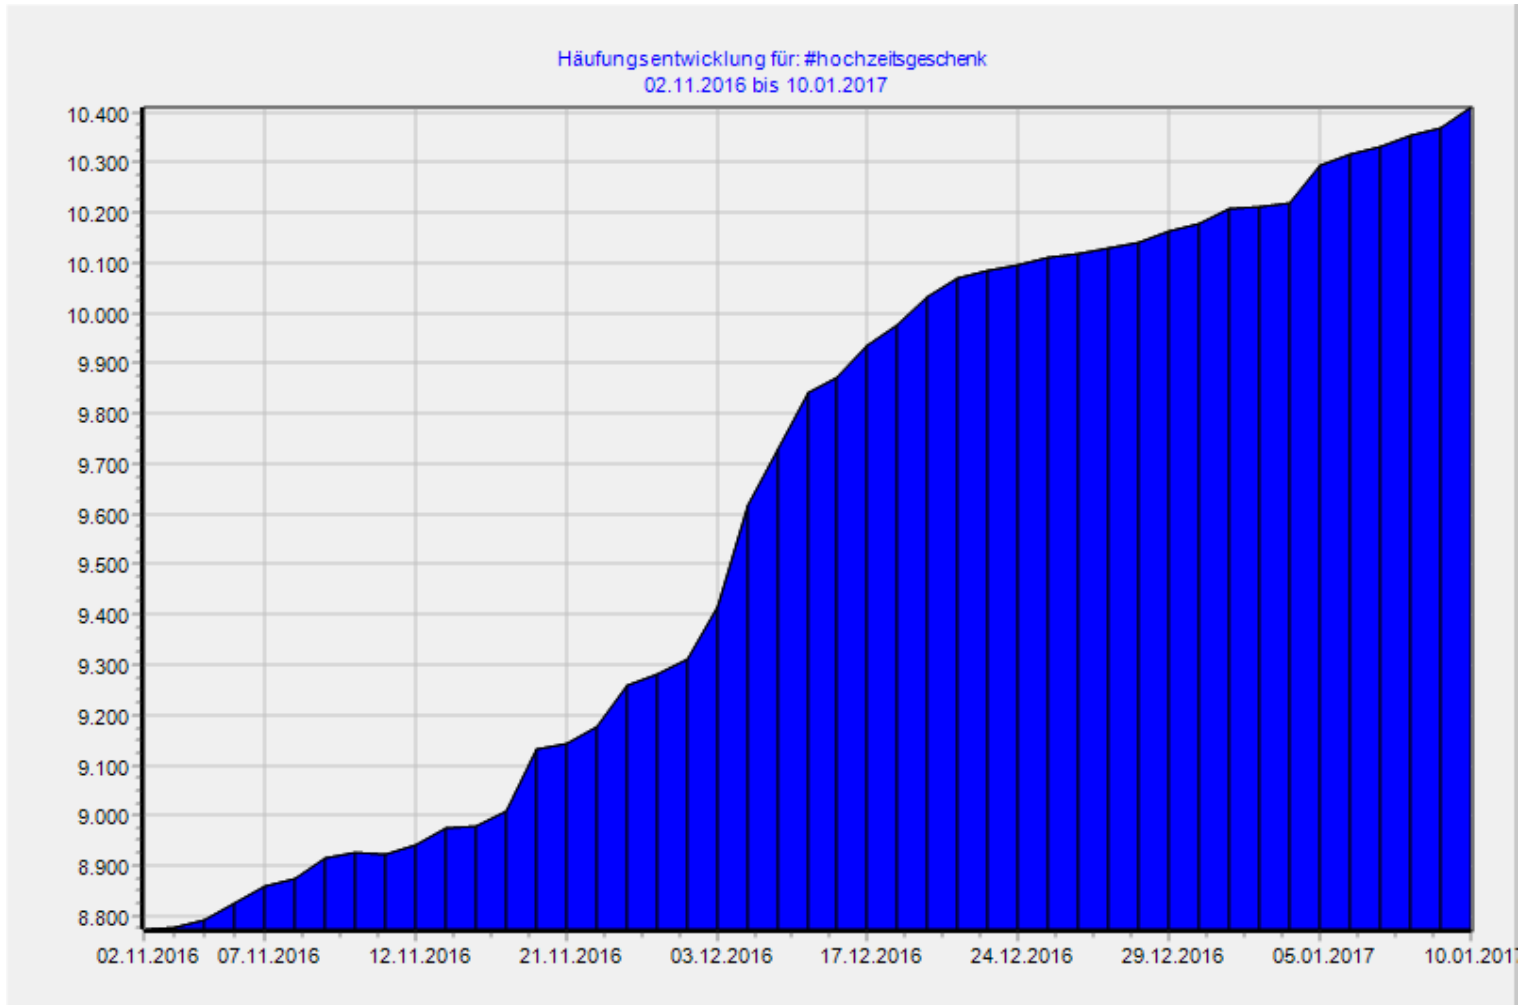

Häufungsentwicklung für: #geschenk

Nr.	Datum	Häufung	Abweichung in %
1	02.11.2016	346412	0
2	03.11.2016	346523	0,03
3	04.11.2016	346974	0,16
4	06.11.2016	348173	0,51
5	07.11.2016	348852	0,7
6	08.11.2016	349653	0,94
7	09.11.2016	350454	1,17
8	10.11.2016	350654	1,22
9	11.11.2016	350977	1,32
10	12.11.2016	351663	1,52
11	13.11.2016	352953	1,89
12	14.11.2016	353109	1,93
13	15.11.2016	353992	2,19
14	20.11.2016	358016	3,35
15	21.11.2016	358221	3,41
16	23.11.2016	359571	3,8
17	26.11.2016	362908	4,76
18	28.11.2016	364305	5,17
19	30.11.2016	366156	5,7
20	03.12.2016	370289	6,89
21	08.12.2016	378407	9,24
22	11.12.2016	382406	10,39
23	14.12.2016	386506	11,57
24	15.12.2016	387996	12
25	17.12.2016	390978	12,87
26	18.12.2016	392309	13,25
27	21.12.2016	396186	14,37
28	22.12.2016	398551	15,05
29	23.12.2016	399878	15,43
30	24.12.2016	402063	16,06
31	25.12.2016	408754	18
32	26.12.2016	413193	19,28
33	27.12.2016	415053	19,81
34	28.12.2016	416336	20,19
35	29.12.2016	417337	20,47
36	30.12.2016	418277	20,75
37	31.12.2016	419141	20,99
38	01.01.2017	419630	21,14
39	02.01.2017	419891	21,21
40	03.01.2017	420557	21,4
41	05.01.2017	421302	21,62
42	06.01.2017	421858	21,78
43	07.01.2017	422394	21,93

Häufungsentwicklung für: #geschenke

Häufungsentwicklung für: #weihnachtsgeschenk

Häufungsentwicklung für: #geburtstagsgeschenk

Häufungsentwicklung für: #geschenkidee

Häufungsentwicklung für: #weihnachtsgeschenke

Häufungsentwicklung für: #geschenkkideen

Häufungsentwicklung für: #gastgeschenke

Häufungsentwicklung für: #nikolausgeschenk

Häufungsentwicklung für: #hochzeitsgeschenk

Häufungsentwicklung für: #geburtsgeschenk