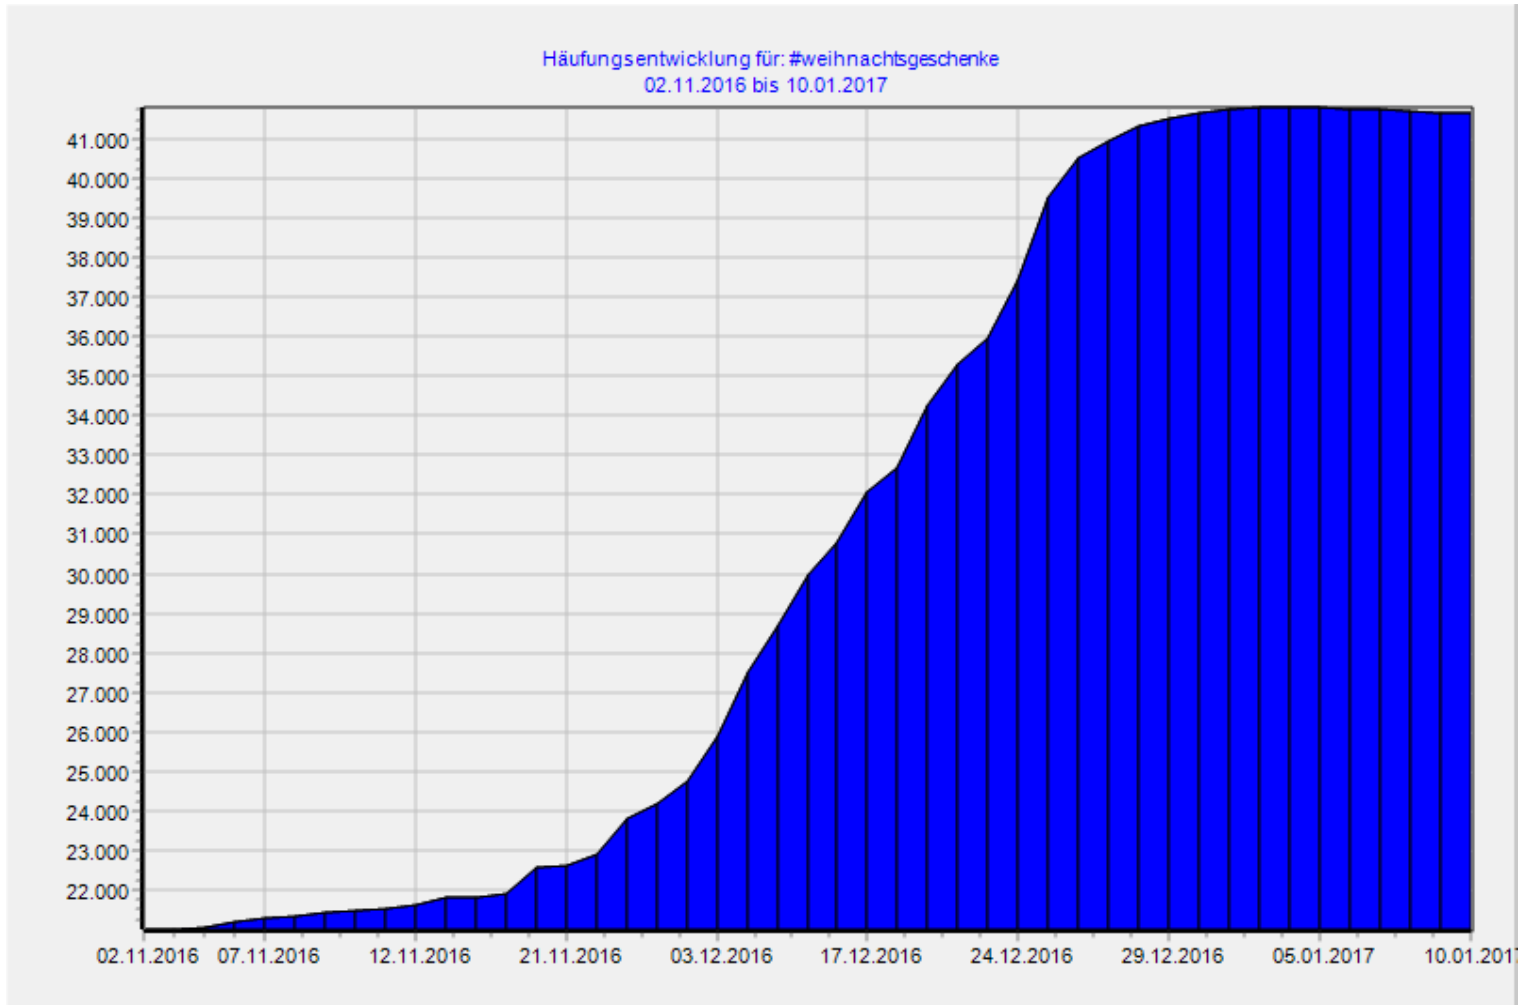

Häufungsentwicklung für: #geschenk

Nr.	Datum	Häufung	Abweichung in %
1	02.11.2016	346412	0
2	03.11.2016	346523	0,03
3	04.11.2016	346974	0,16
4	06.11.2016	348173	0,51
5	07.11.2016	348852	0,7
6	08.11.2016	349653	0,94
7	09.11.2016	350454	1,17
8	10.11.2016	350654	1,22
9	11.11.2016	350977	1,32
10	12.11.2016	351663	1,52
11	13.11.2016	352953	1,89
12	14.11.2016	353109	1,93
13	15.11.2016	353992	2,19
14	20.11.2016	358016	3,35
15	21.11.2016	358221	3,41
16	23.11.2016	359571	3,8
17	26.11.2016	362908	4,76
18	28.11.2016	364305	5,17
19	30.11.2016	366156	5,7
20	03.12.2016	370289	6,89
21	08.12.2016	378407	9,24
22	11.12.2016	382406	10,39
23	14.12.2016	386506	11,57
24	15.12.2016	387996	12
25	17.12.2016	390978	12,87
26	18.12.2016	392309	13,25
27	21.12.2016	396186	14,37
28	22.12.2016	398551	15,05
29	23.12.2016	399878	15,43
30	24.12.2016	402063	16,06
31	25.12.2016	408754	18
32	26.12.2016	413193	19,28
33	27.12.2016	415053	19,81
34	28.12.2016	416336	20,19
35	29.12.2016	417337	20,47
36	30.12.2016	418277	20,75
37	31.12.2016	419141	20,99
38	01.01.2017	419630	21,14
39	02.01.2017	419891	21,21
40	03.01.2017	420557	21,4
41	05.01.2017	421302	21,62
42	06.01.2017	421858	21,78
43	07.01.2017	422394	21,93

Häufungsentwicklung für: #geschenke

Häufungsentwicklung für: #weihnachtsgeschenk

Häufungsentwicklung für: #geburtstagsgeschenk

Häufungsentwicklung für: #geschenkidee

Häufungsentwicklung für: #weihnachtsgeschenke