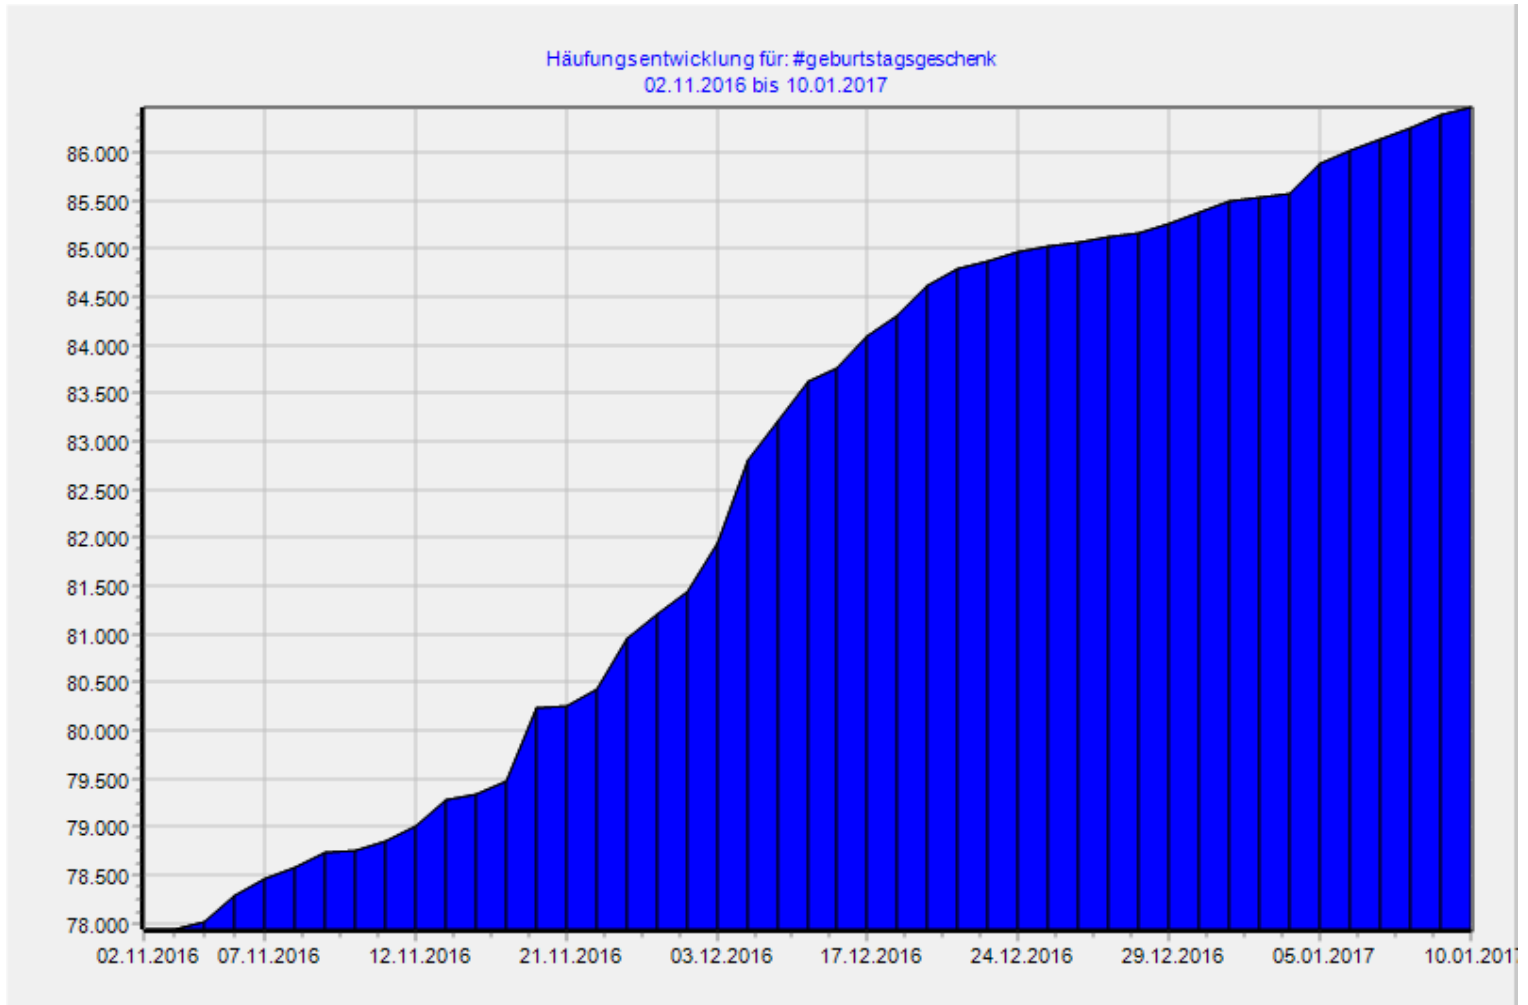

Häufungsentwicklung für: #geburtstagsgeschenk