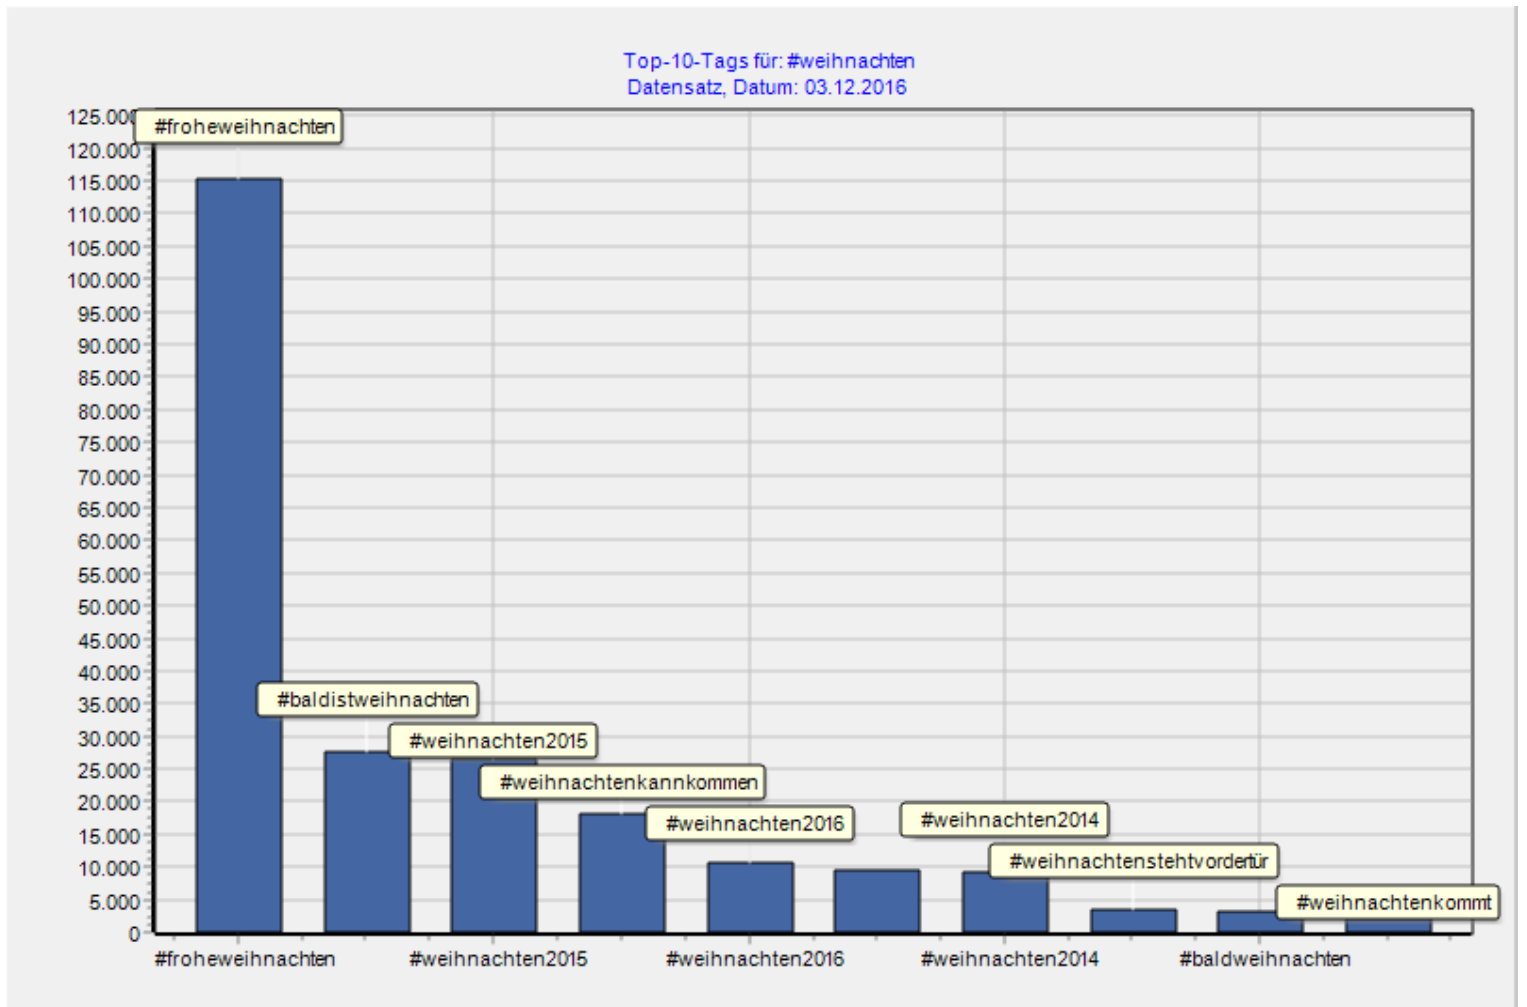

Häufungsentwicklung für: #weihnachten

Nr.	Datum	Häufung	Abweichung in %
1	02.11.2016	917678	0
2	03.11.2016	917725	0,01
3	04.11.2016	918533	0,09
4	06.11.2016	920692	0,33
5	07.11.2016	921940	0,46
6	08.11.2016	923651	0,65
7	09.11.2016	925528	0,86
8	10.11.2016	926074	0,91
9	11.11.2016	927410	1,06
10	12.11.2016	929184	1,25
11	13.11.2016	933175	1,69
12	14.11.2016	933695	1,75
13	15.11.2016	936296	2,03
14	20.11.2016	957459	4,33
15	21.11.2016	958455	4,44
16	23.11.2016	968881	5,58
17	26.11.2016	1003079	9,31
18	28.11.2016	1031527	12,41
19	30.11.2016	1050463	14,47
20	03.12.2016	1091893	18,98

Top10 für: #weihnachten

Rohdaten - Top25: #weihnachten

Nr.	Tag	Häufung	Abweichung in %
1	weihnachten	1091893	0
2	froheweihnachten	115313	-89,44
3	baldistweihnachten	27519	-97,48
4	weihnachten2015	26584	-97,57
5	weihnachtenkannkommen	18079	-98,34
6	weihnachten2016	10735	-99,02
7	fröhlicheweihnachten	9477	-99,13
8	weihnachten2014	9204	-99,16
9	weihnachtenstehtvordertür	3579	-99,67
10	baldweihnachten	3252	-99,7
11	weihnachtenkommt	2962	-99,73
12	vorfreudeaufweihnachten	2383	-99,78
13	weihnachten2013	2283	-99,79
14	weihnachtenimschuhkarton	2163	-99,8
15	weihnachtennaht	1857	-99,83
16	lenisweihnachten	1517	-99,86
17	baldistweihnachten	1320	-99,88
18	istdennschonweihnachten	1219	-99,89
19	froheweihnachteneuchallen	1175	-99,89
20	jaistdennheutschonweihnachten	1174	-99,89
21	instaweihnachten	1160	-99,89
22	wartenaufweihnachten	1152	-99,89
23	weihnachtenmarkt	1068	-99,9
24	morgenistweihnachten	980	-99,91
25	weihnachtenmitkindern	980	-99,91