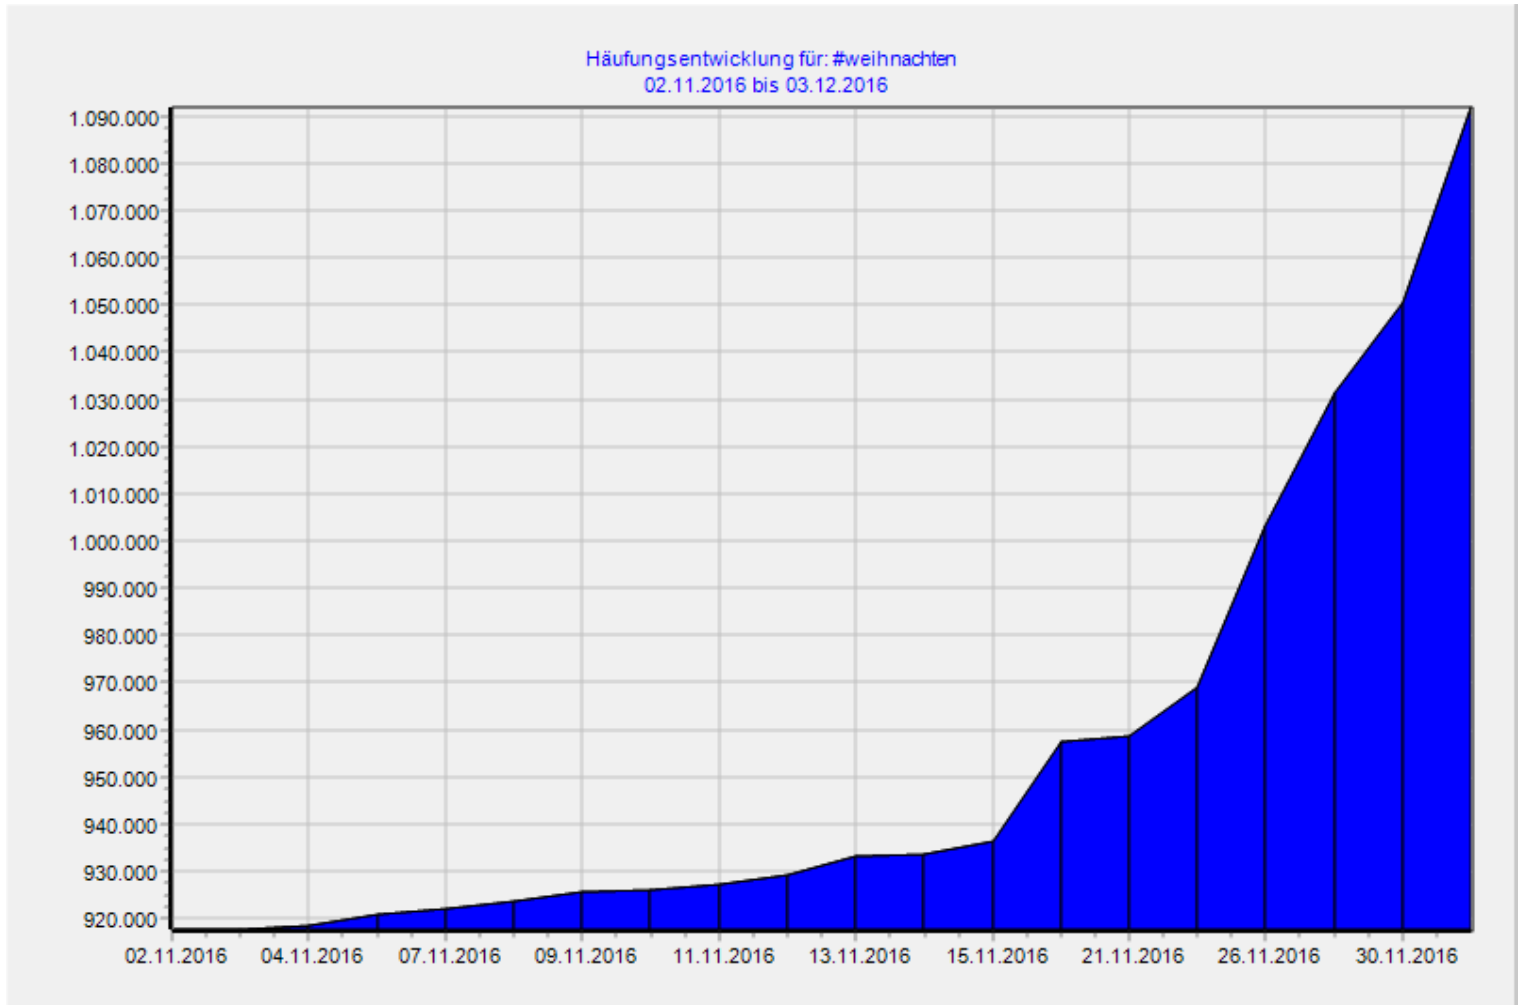

Häufungsentwicklung für: #weihnachten

Nr.	Datum	Häufung	Abweichung in %
1	02.11.2016	917678	0
2	03.11.2016	917725	0,01
3	04.11.2016	918533	0,09
4	06.11.2016	920692	0,33
5	07.11.2016	921940	0,46
6	08.11.2016	923651	0,65
7	09.11.2016	925528	0,86
8	10.11.2016	926074	0,91
9	11.11.2016	927410	1,06
10	12.11.2016	929184	1,25
11	13.11.2016	933175	1,69
12	14.11.2016	933695	1,75
13	15.11.2016	936296	2,03
14	20.11.2016	957459	4,33
15	21.11.2016	958455	4,44
16	23.11.2016	968881	5,58
17	26.11.2016	1003079	9,31
18	28.11.2016	1031527	12,41
19	30.11.2016	1050463	14,47
20	03.12.2016	1091893	18,98

Top10 für: #weihnachten

Rohdaten - Top25: #weihnachten

Nr.	Tag	Häufung	Abweichung in %
1	weihnachten	1091893	0
2	froheweihnachten	115313	-89,44
3	baldistweihnachten	27519	-97,48
4	weihnachten2015	26584	-97,57
5	weihnachtenkannkommen	18079	-98,34
6	weihnachten2016	10735	-99,02
7	fröhlicheweihnachten	9477	-99,13
8	weihnachten2014	9204	-99,16
9	weihnachtenstehtvordertür	3579	-99,67
10	baldweihnachten	3252	-99,7
11	weihnachtenkommt	2962	-99,73
12	vorfreudeaufweihnachten	2383	-99,78
13	weihnachten2013	2283	-99,79
14	weihnachtenimschuhkarton	2163	-99,8
15	weihnachtennaht	1857	-99,83
16	lenisweihnachten	1517	-99,86
17	baldistweihnachten	1320	-99,88
18	istdennschonweihnachten	1219	-99,89
19	froheweihnachteneuchallen	1175	-99,89
20	jaistdennheutschonweihnachten	1174	-99,89
21	instaweihnachten	1160	-99,89
22	wartenaufweihnachten	1152	-99,89
23	weihnachtenmarkt	1068	-99,9
24	morgenistweihnachten	980	-99,91
25	weihnachtenmitkindern	980	-99,91