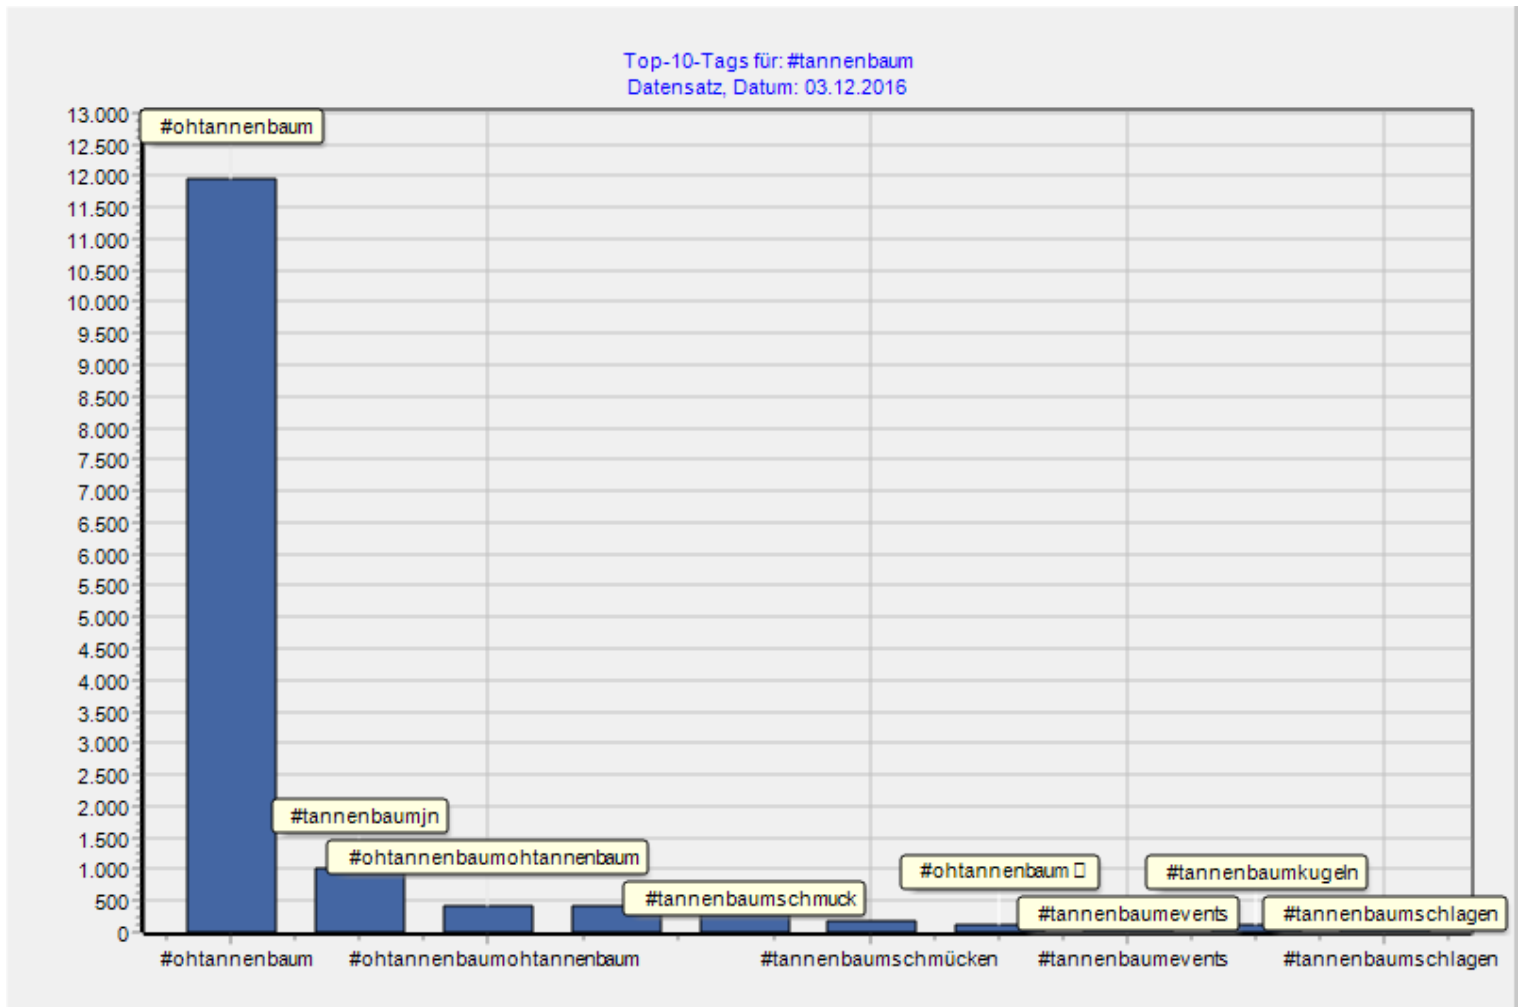

Top10 für: #tannenbaum

Rohdaten - Top25: #tannenbaum

Nr.	Tag	Häufung	Abweichung in %
1	tannenbaum	69552	0
2	ohtannenbaum	11949	-82,82
3	tannenbaumjn	1023	-98,53
4	ohtannenbaumohtannenbaum	412	-99,41
5	tannenbaum10k	407	-99,41
6	tannenbaumschmuck	320	-99,54
7	tannenbaumschmücken	170	-99,76
8	ohtannenbaum	128	-99,82
9	tannenbaumevents	123	-99,82
10	tannenbaumkugeln	112	-99,84
11	tannenbaumschlagen	105	-99,85
12	tannenbaum	94	-99,86
13	tannenbaumfarms	76	-99,89
14	tannenbaums	70	-99,9
15	tannenbaum2015	63	-99,91
16	tannenbaumeventscenter	60	-99,91
17	tannenbaumaktion	57	-99,92
18	tannenbaumsteht	46	-99,93
19	meintannenbaum	43	-99,94
20	tannenbaumkugel	43	-99,94
21	tannenbaumselfie	33	-99,95
22	tannenbaumsingen	30	-99,96
23	tannenbaum	28	-99,96
24	tannenbaumdeko	28	-99,96
25	ohtannenbaumohtannenbaumwiegrünsinddeineblätter	25	-99,96