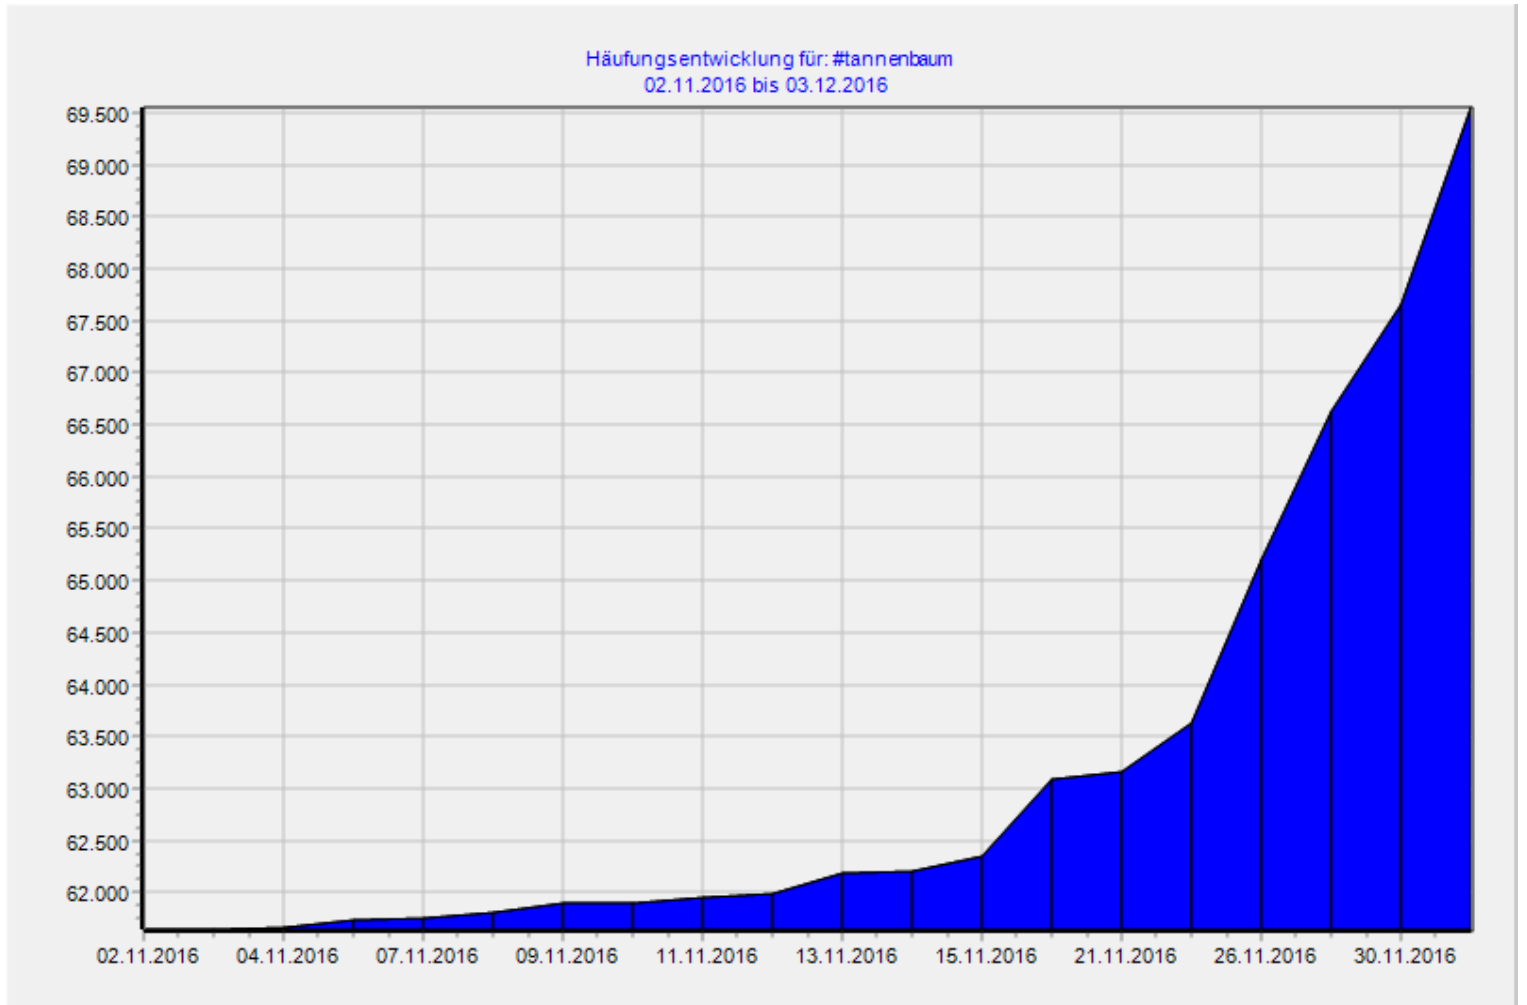

Häufungsentwicklung für: #tannenbaum

Nr.	Datum	Häufung	Abweichung in %
1	02.11.2016	61647	0
2	03.11.2016	61645	0
3	04.11.2016	61671	0,04
4	06.11.2016	61737	0,15
5	07.11.2016	61752	0,17
6	08.11.2016	61811	0,27
7	09.11.2016	61891	0,4
8	10.11.2016	61902	0,41
9	11.11.2016	61955	0,5
10	12.11.2016	61994	0,56
11	13.11.2016	62190	0,88
12	14.11.2016	62209	0,91
13	15.11.2016	62355	1,15
14	20.11.2016	63098	2,35
15	21.11.2016	63166	2,46
16	23.11.2016	63631	3,22
17	26.11.2016	65200	5,76
18	28.11.2016	66629	8,08
19	30.11.2016	67652	9,74
20	03.12.2016	69552	12,82